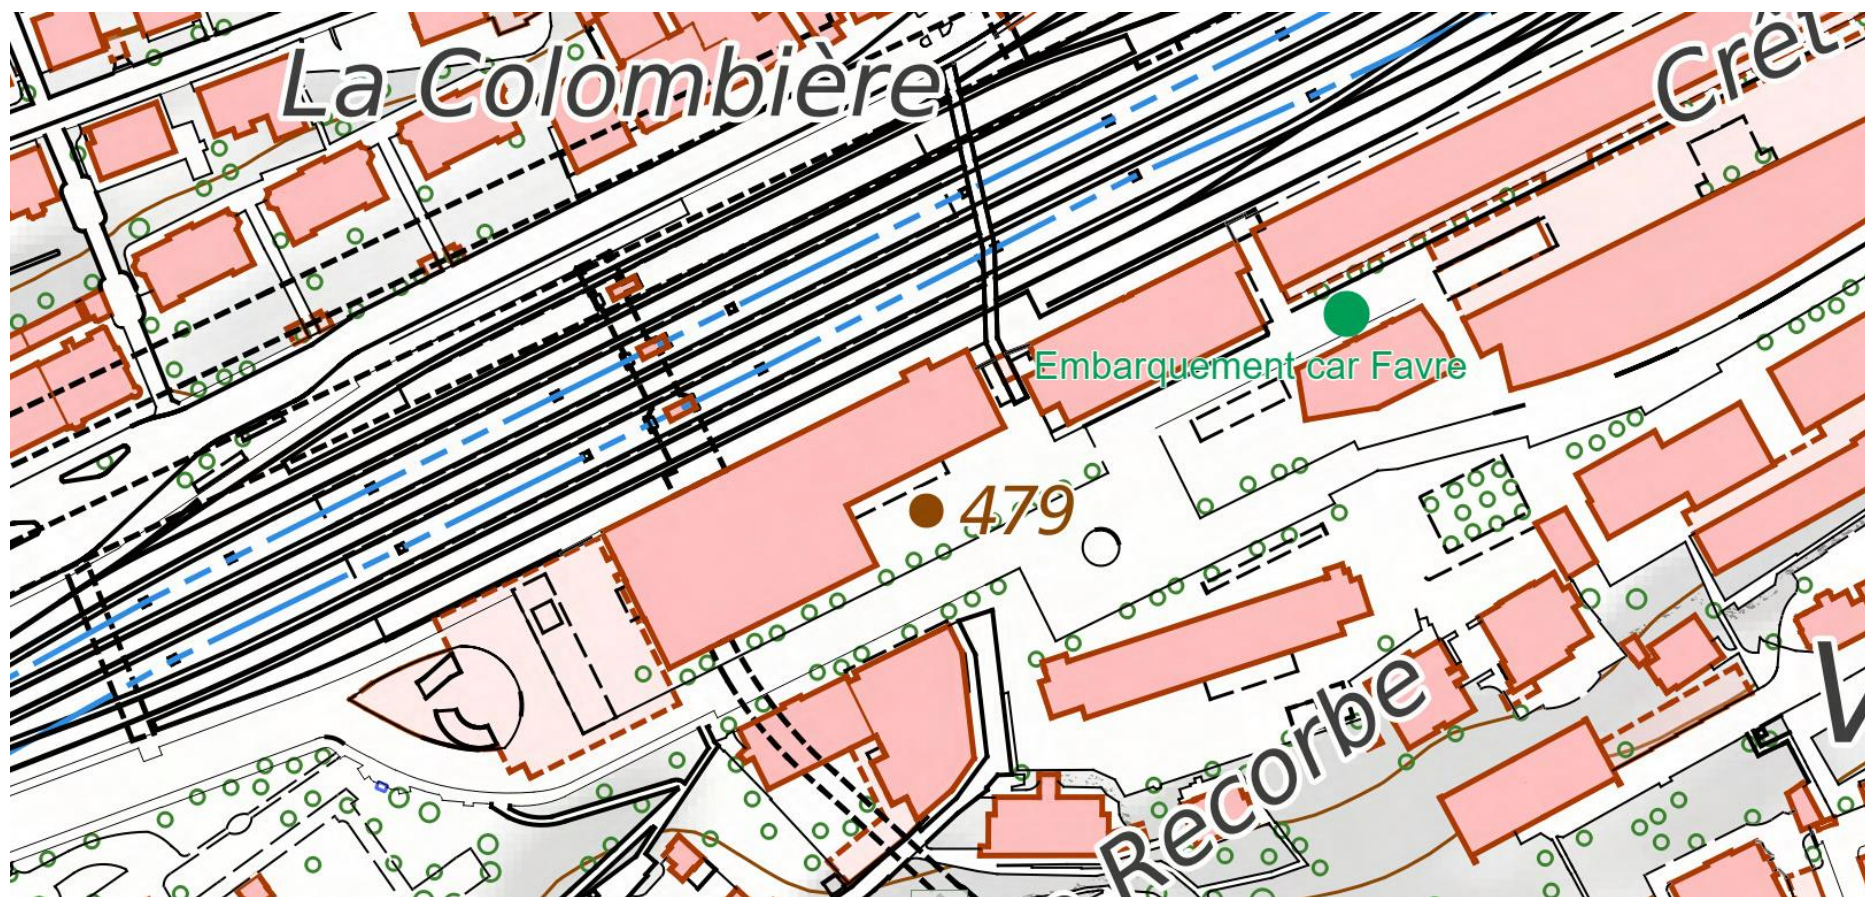

Embarquement car Favre à la gare de Neuchâtel 2021

Au nord de la tour de l'OFS vers le point vert.

Lien sur [Geoportail SITN](#)